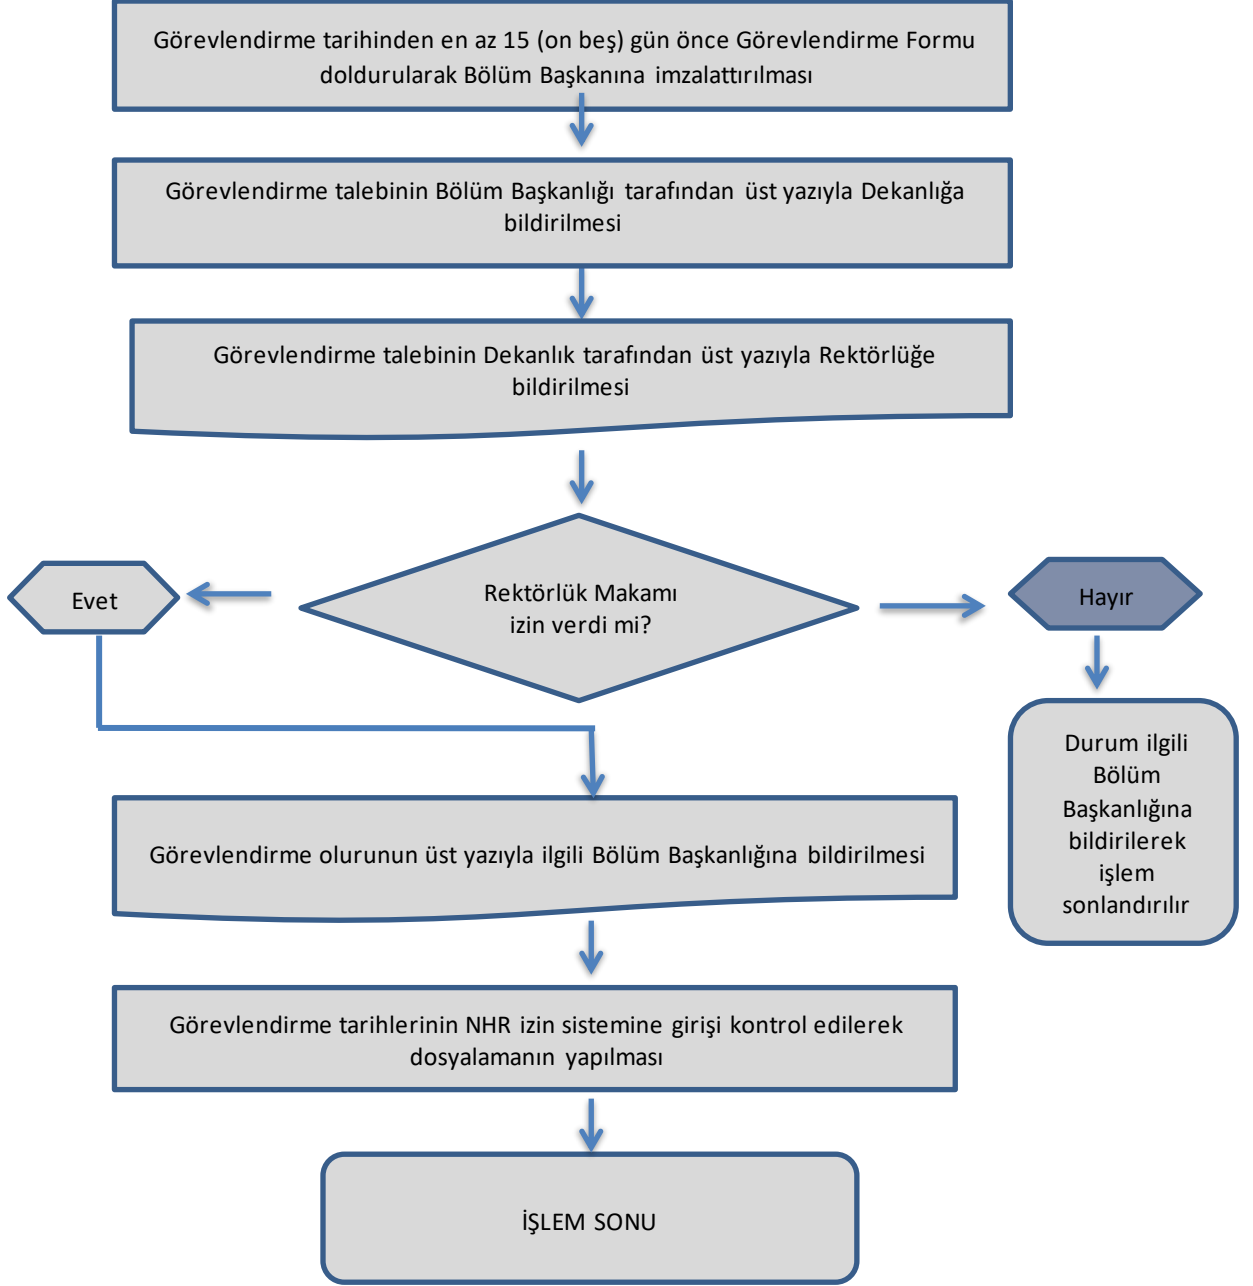

(15 GÜNDEN FAZLA YOLLUKLUSUZ-YEVMİYESİZ GÖREVLENDİRMELER)

(YOLLUKLU-YEVMIYELİ GÖREVLENDİRMELER)

T.C.  
KARABÜK ÜNİVERSİTESİ  
EDEBİYAT FAKÜLTESİ

39. MADDE GÖREVLENDİRMELERİ

(7 GÜNE KADAR OLAN YOLLUKLUSUZ-YEVMIYESİZ GÖREVLENDİRMELER)

T.C.  
KARABÜK ÜNİVERSİTESİ  
EDEBİYAT FAKÜLTESİ

39. MADDE GÖREVLENDİRMELERİ

(7-15 GÜN ARASI YOLLUKLUSUZ-YEVMIYESİZ GÖREVLENDİRMELER)

(15 GÜNDEN FAZLA YOLLUKLUSUZ-YEVMIYESİZ GÖREVLENDİRMELER)