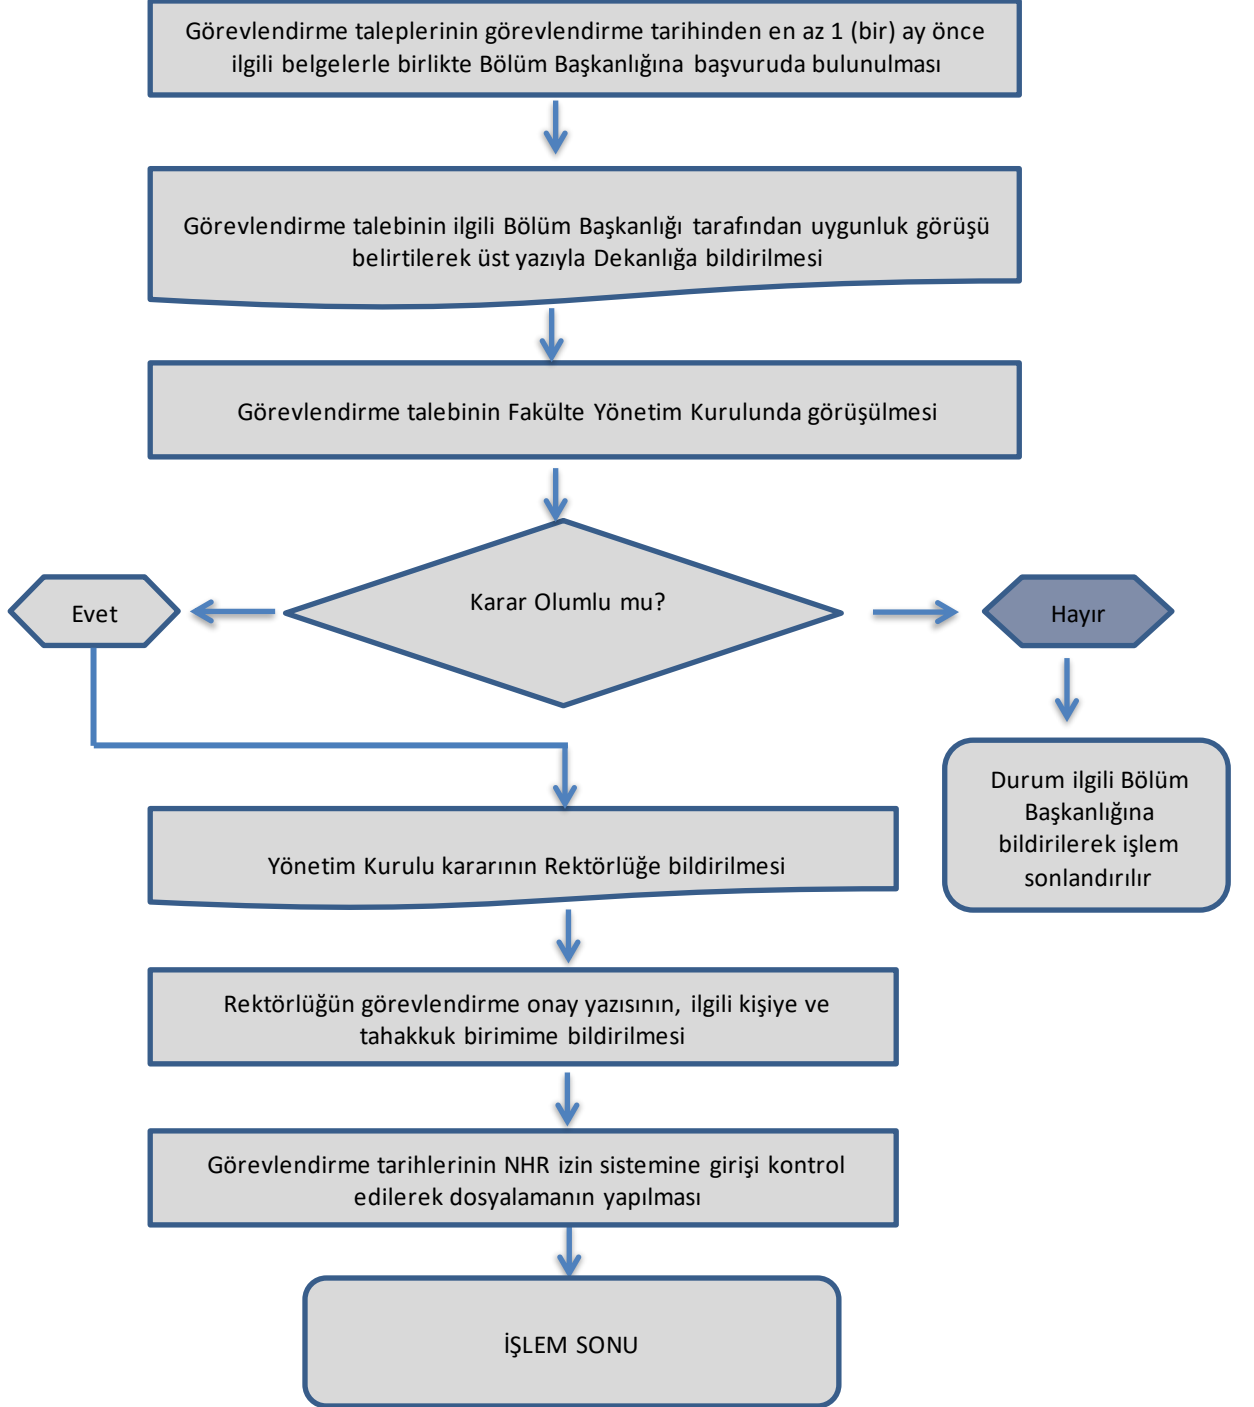

(15 GÜNDEN FAZLA YOLLUKLUSUZ-YEVMİYESİZ GÖREVLENDİRMELER)

(YOLLUKLU-YEVMIYELİ GÖREVLENDİRMELER)

T.C.  
KARABÜK ÜNİVERSİTESİ  
EDEBİYAT FAKÜLTESİ

39. MADDE GÖREVLENDİRMELERİ

(7 GÜNE KADAR OLAN YOLLUKLUSUZ-YEVMIYESİZ GÖREVLENDİRMELER)

T.C.  
KARABÜK ÜNİVERSİTESİ  
EDEBİYAT FAKÜLTESİ

39. MADDE GÖREVLENDİRMELERİ

(7-15 GÜN ARASI YOLLUKLUSUZ-YEVMIYESİZ GÖREVLENDİRMELER)

(15 GÜNDEN FAZLA YOLLUKLUSUZ-YEVMIYESİZ GÖREVLENDİRMELER)