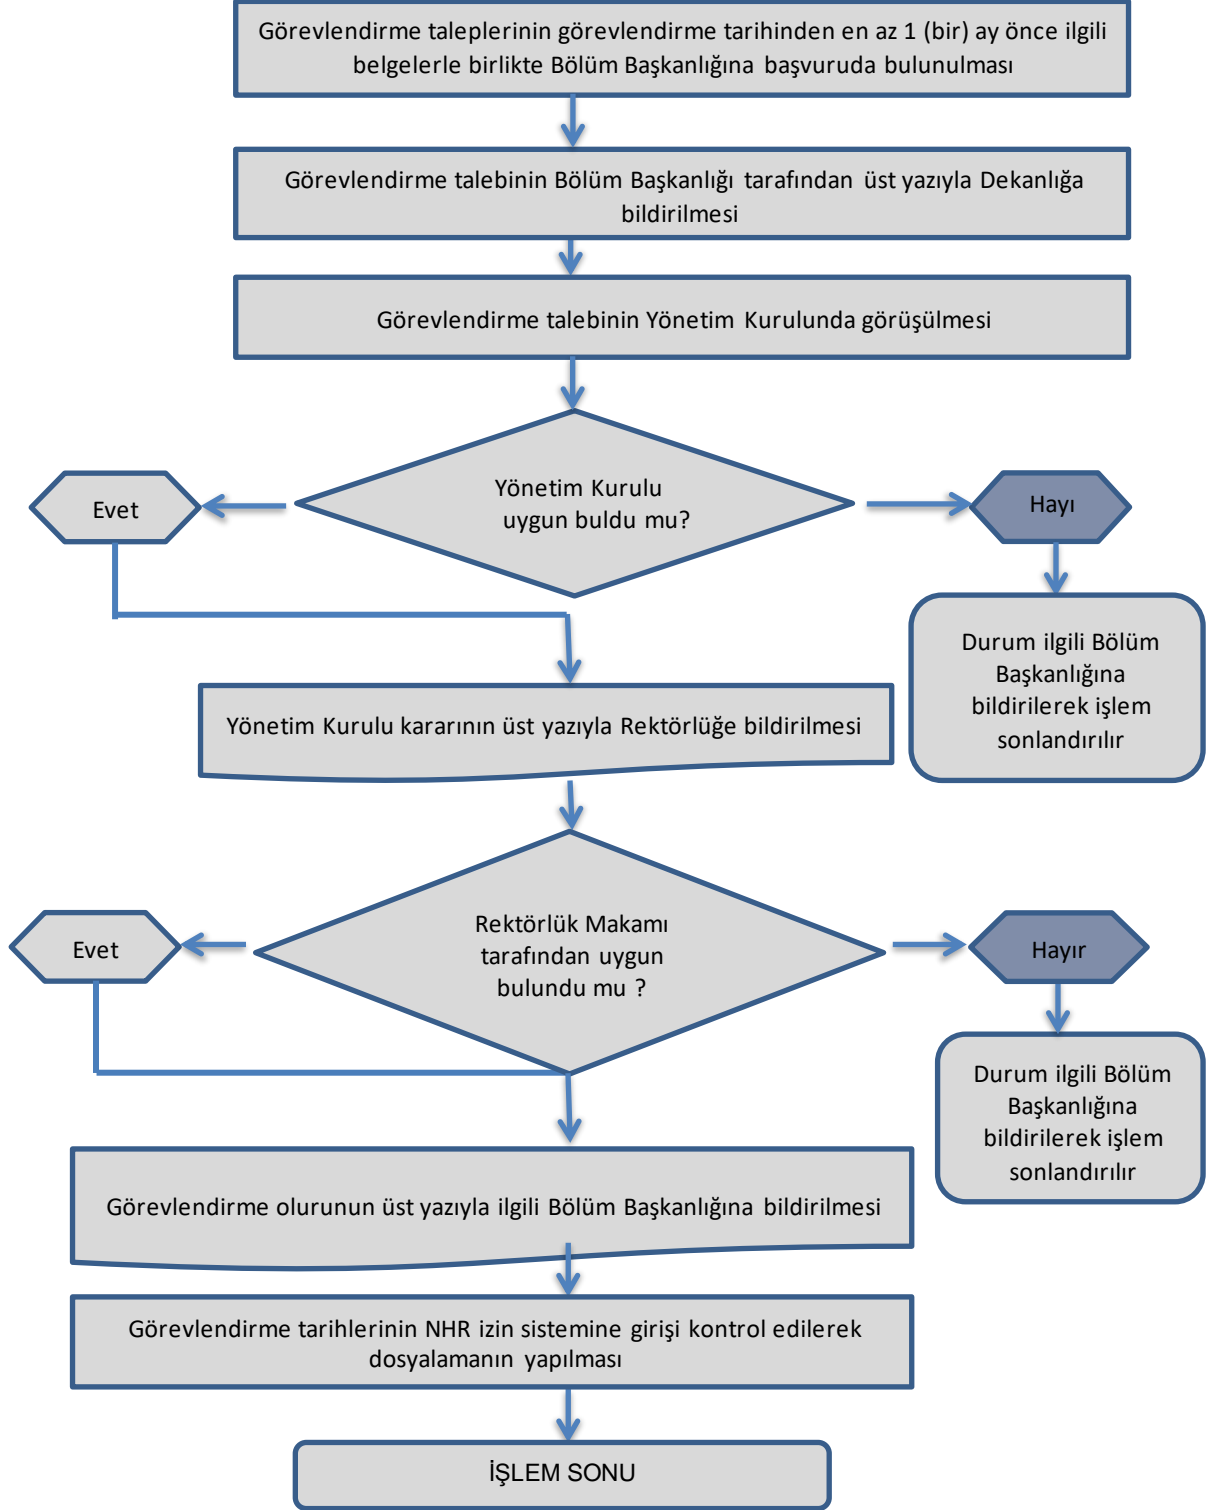

(15 GÜNDEN FAZLA YOLLUKLUSUZ-YEVMİYESİZ GÖREVLENDİRMELER)

(YOLLUKLU-YEVMIYELİ GÖREVLENDİRMELER)

T.C.  
KARABÜK ÜNİVERSİTESİ  
EDEBİYAT FAKÜLTESİ

39. MADDE GÖREVLENDİRMELERİ

(7 GÜNE KADAR OLAN YOLLUKLUSUZ-YEVMIYESİZ GÖREVLENDİRMELER)

T.C.  
KARABÜK ÜNİVERSİTESİ  
EDEBİYAT FAKÜLTESİ

39. MADDE GÖREVLENDİRMELERİ

(7-15 GÜN ARASI YOLLUKLUSUZ-YEVMIYESİZ GÖREVLENDİRMELER)

(15 GÜNDEN FAZLA YOLLUKLUSUZ-YEVMIYESİZ GÖREVLENDİRMELER)