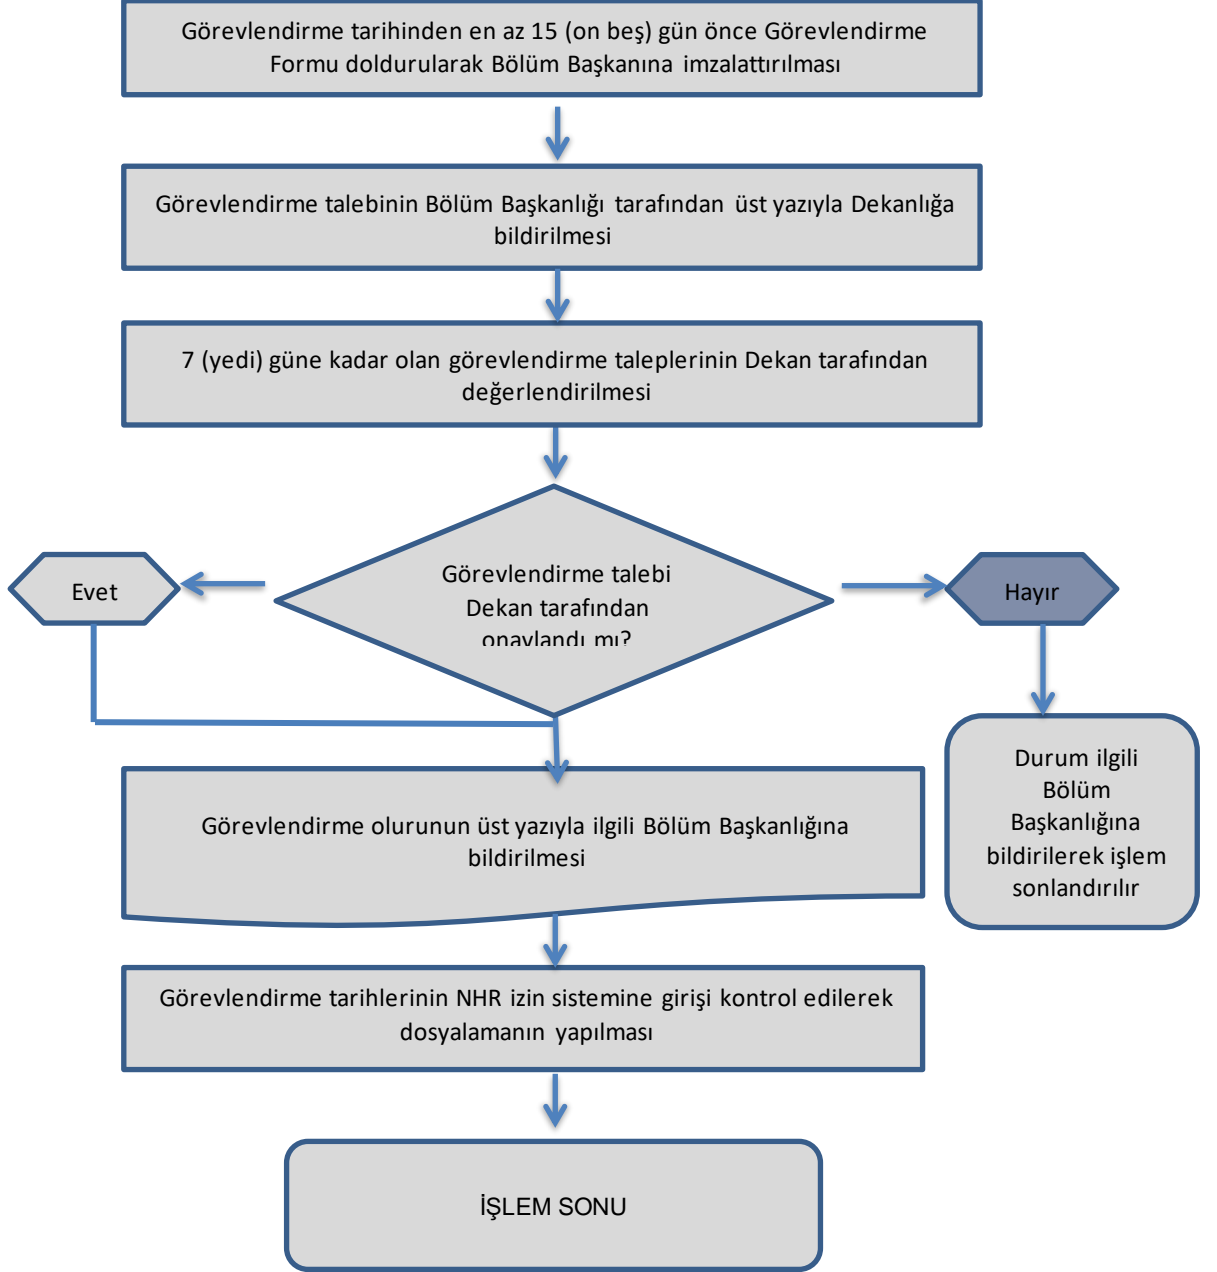

(15 GÜNDEN FAZLA YOLLUKLUSUZ-YEVMİYESİZ GÖREVLENDİRMELER)

(YOLLUKLU-YEVMIYELİ GÖREVLENDİRMELER)

T.C.  
KARABÜK ÜNİVERSİTESİ  
EDEBİYAT FAKÜLTESİ

39. MADDE GÖREVLENDİRMELERİ

(7 GÜNE KADAR OLAN YOLLUKLUSUZ-YEVMIYESİZ GÖREVLENDİRMELER)

T.C.  
KARABÜK ÜNİVERSİTESİ  
EDEBİYAT FAKÜLTESİ

39. MADDE GÖREVLENDİRMELERİ

(7-15 GÜN ARASI YOLLUKLUSUZ-YEVMIYESİZ GÖREVLENDİRMELER)

(15 GÜNDEN FAZLA YOLLUKLUSUZ-YEVMIYESİZ GÖREVLENDİRMELER)