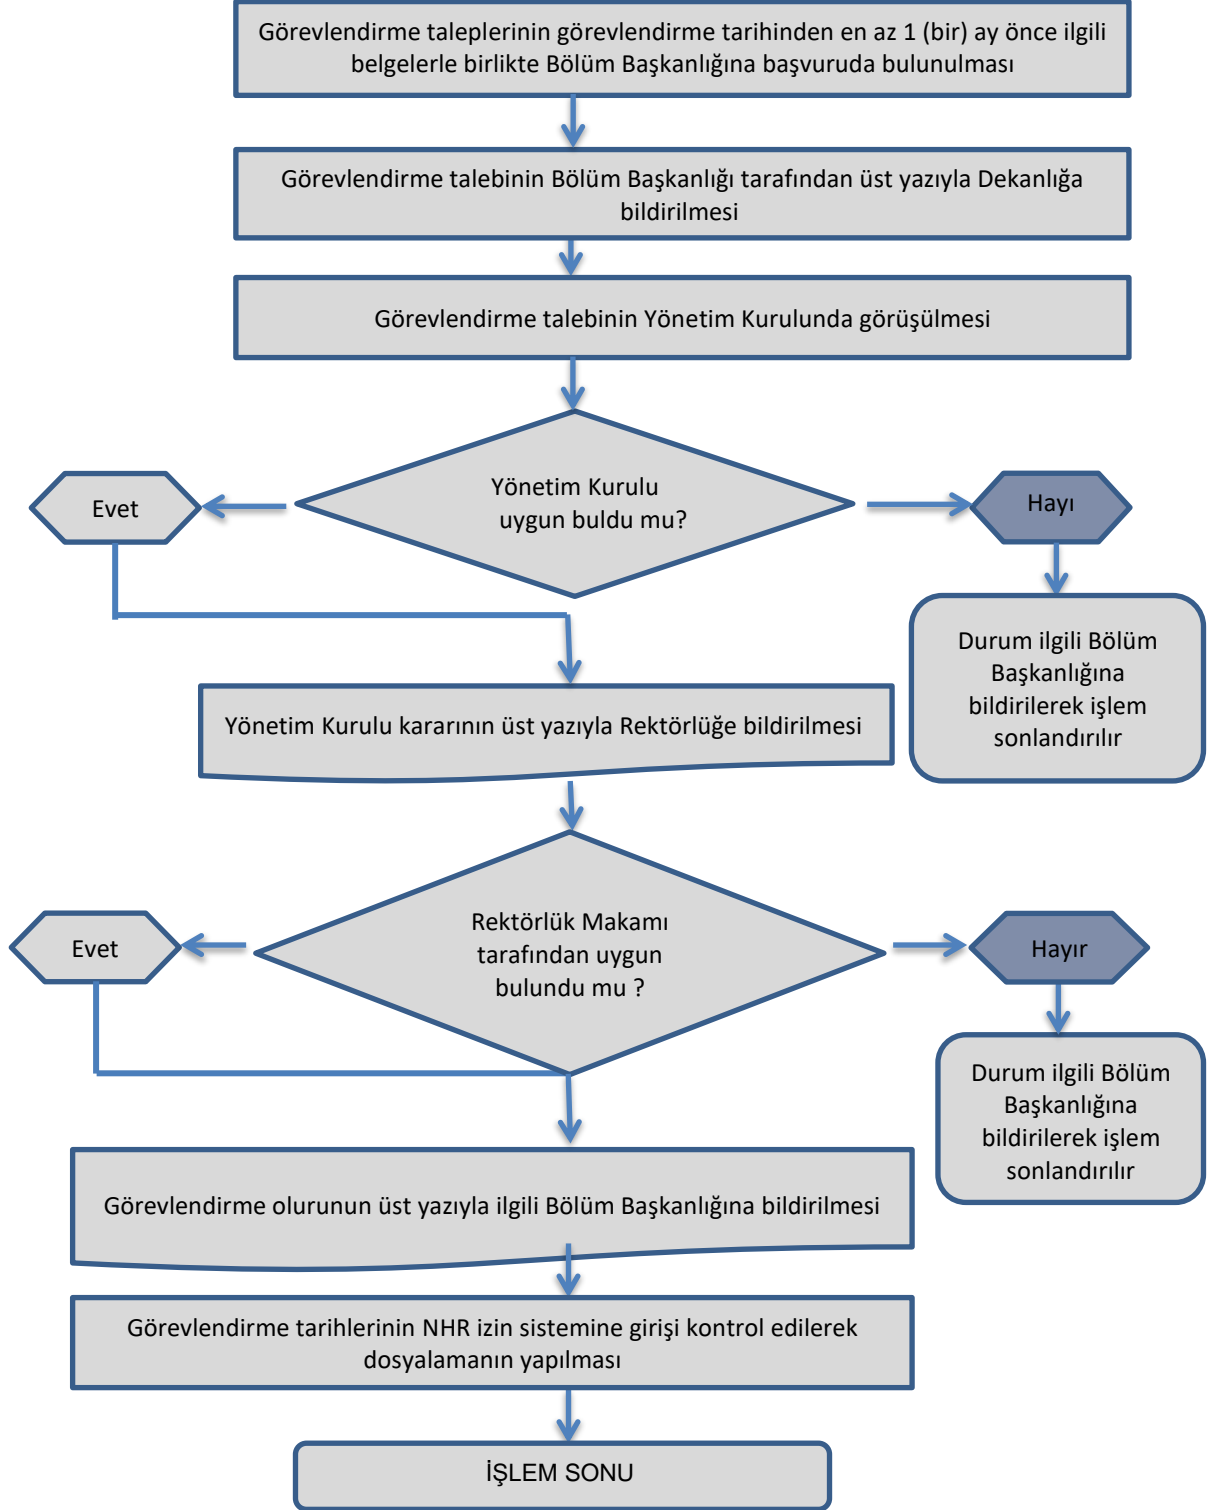

T.C.
KARABÜK ÜNİVERSİTESİ
EDEBİYAT FAKÜLTESİ

39. MADDE GÖREVLENDİRMELERİ

(15 GÜNDEN FAZLA YOLLUKLUSUZ-YEVMIYESİZ GÖREVLENDİRMELER)

T.C.
KARABÜK ÜNİVERSİTESİ
EDEBİYAT FAKÜLTESİ

39. MADDE GÖREVLENDİRMELERİ

(YOLLUKLU-YEVMIYELİ GÖREVLENDİRMELER)

T.C.
KARABÜK ÜNİVERSİTESİ
EDEBİYAT FAKÜLTESİ

39. MADDE GÖREVLENDİRMELERİ

(7 GÜNE KADAR OLAN YOLLUKLUSUZ-YEVMIYESİZ GÖREVLENDİRMELER)

T.C.
KARABÜK ÜNİVERSİTESİ
EDEBİYAT FAKÜLTESİ

39. MADDE GÖREVLENDİRMELERİ

(7-15 GÜN ARASI YOLLUKLUSUZ-YEVMIYESİZ GÖREVLENDİRMELER)

T.C.
KARABÜK ÜNİVERSİTESİ
EDEBİYAT FAKÜLTESİ

39. MADDE GÖREVLENDİRMELERİ

(15 GÜNDEN FAZLA YOLLUKLUSUZ-YEVMIYESİZ GÖREVLENDİRMELER)