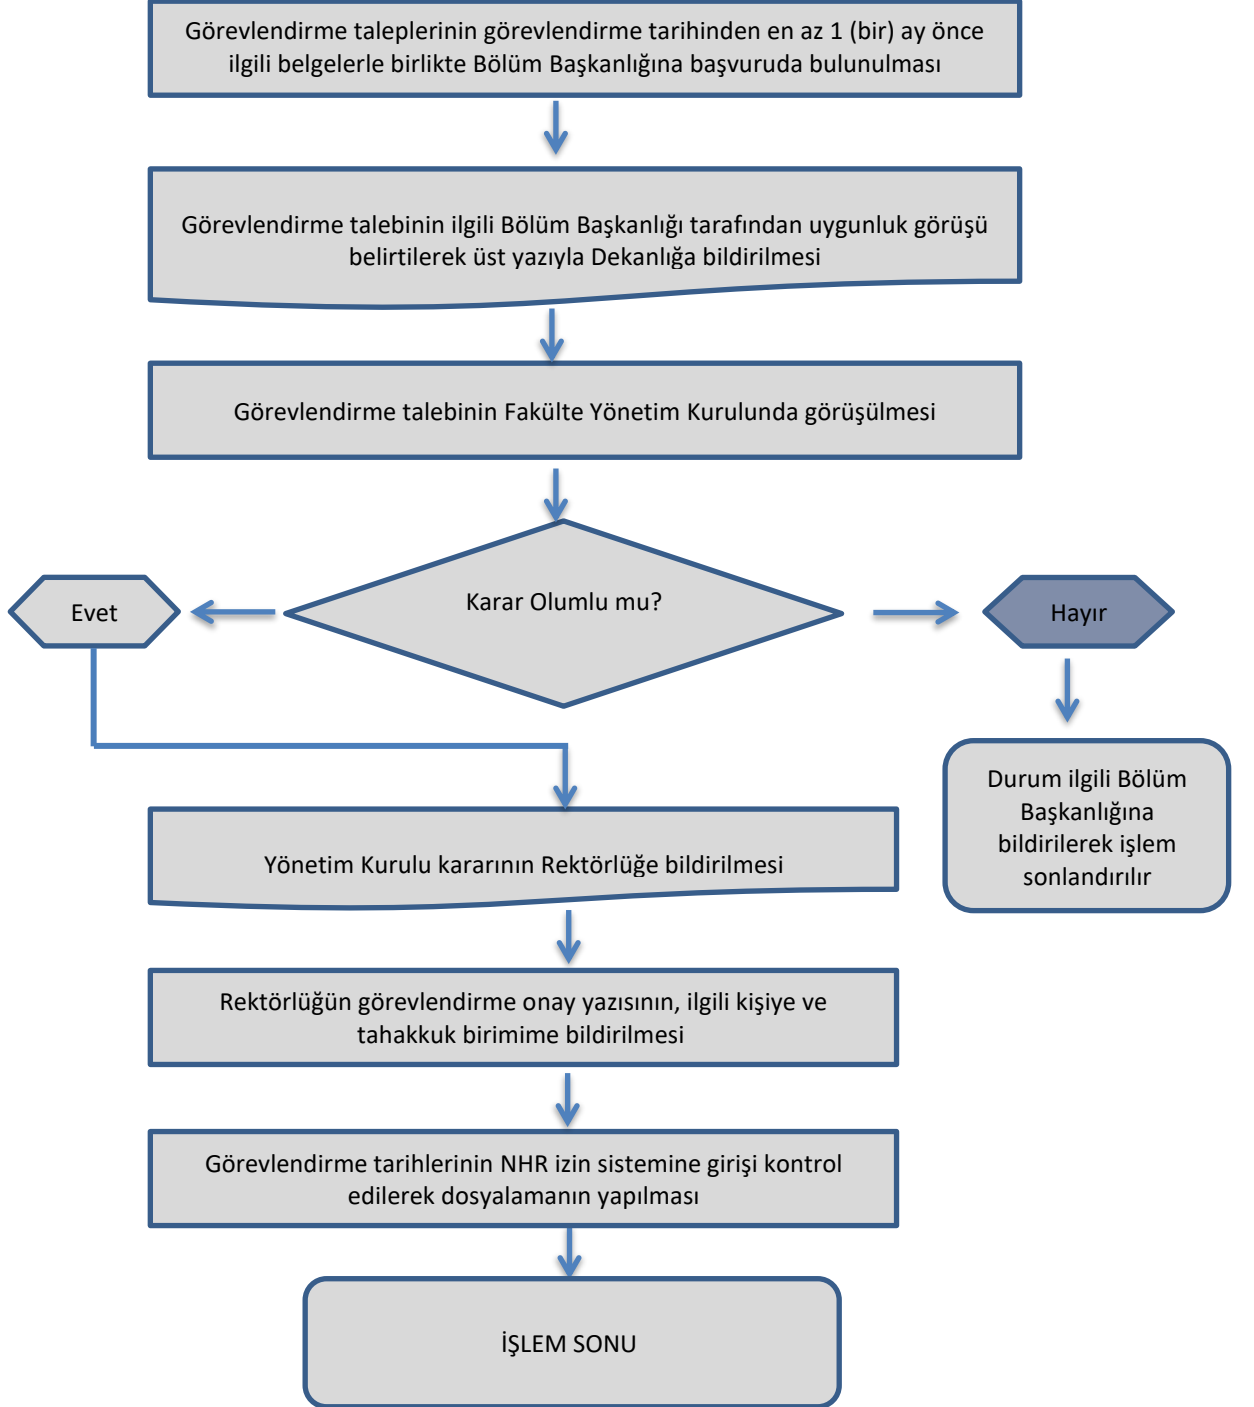

T.C.
KARABÜK ÜNİVERSİTESİ
EDEBİYAT FAKÜLTESİ

39. MADDE GÖREVLENDİRMELERİ

(15 GÜNDEN FAZLA YOLLUKLUSUZ-YEVMIYESİZ GÖREVLENDİRMELER)

T.C.
KARABÜK ÜNİVERSİTESİ
EDEBİYAT FAKÜLTESİ

39. MADDE GÖREVLENDİRMELERİ

(YOLLUKLU-YEVMIYELİ GÖREVLENDİRMELER)

T.C.
KARABÜK ÜNİVERSİTESİ
EDEBİYAT FAKÜLTESİ

39. MADDE GÖREVLENDİRMELERİ

(7 GÜNE KADAR OLAN YOLLUKLUSUZ-YEVMIYESİZ GÖREVLENDİRMELER)

T.C.
KARABÜK ÜNİVERSİTESİ
EDEBİYAT FAKÜLTESİ

39. MADDE GÖREVLENDİRMELERİ

(7-15 GÜN ARASI YOLLUKLUSUZ-YEVMIYESİZ GÖREVLENDİRMELER)

T.C.
KARABÜK ÜNİVERSİTESİ
EDEBİYAT FAKÜLTESİ

39. MADDE GÖREVLENDİRMELERİ

(15 GÜNDEN FAZLA YOLLUKLUSUZ-YEVMIYESİZ GÖREVLENDİRMELER)