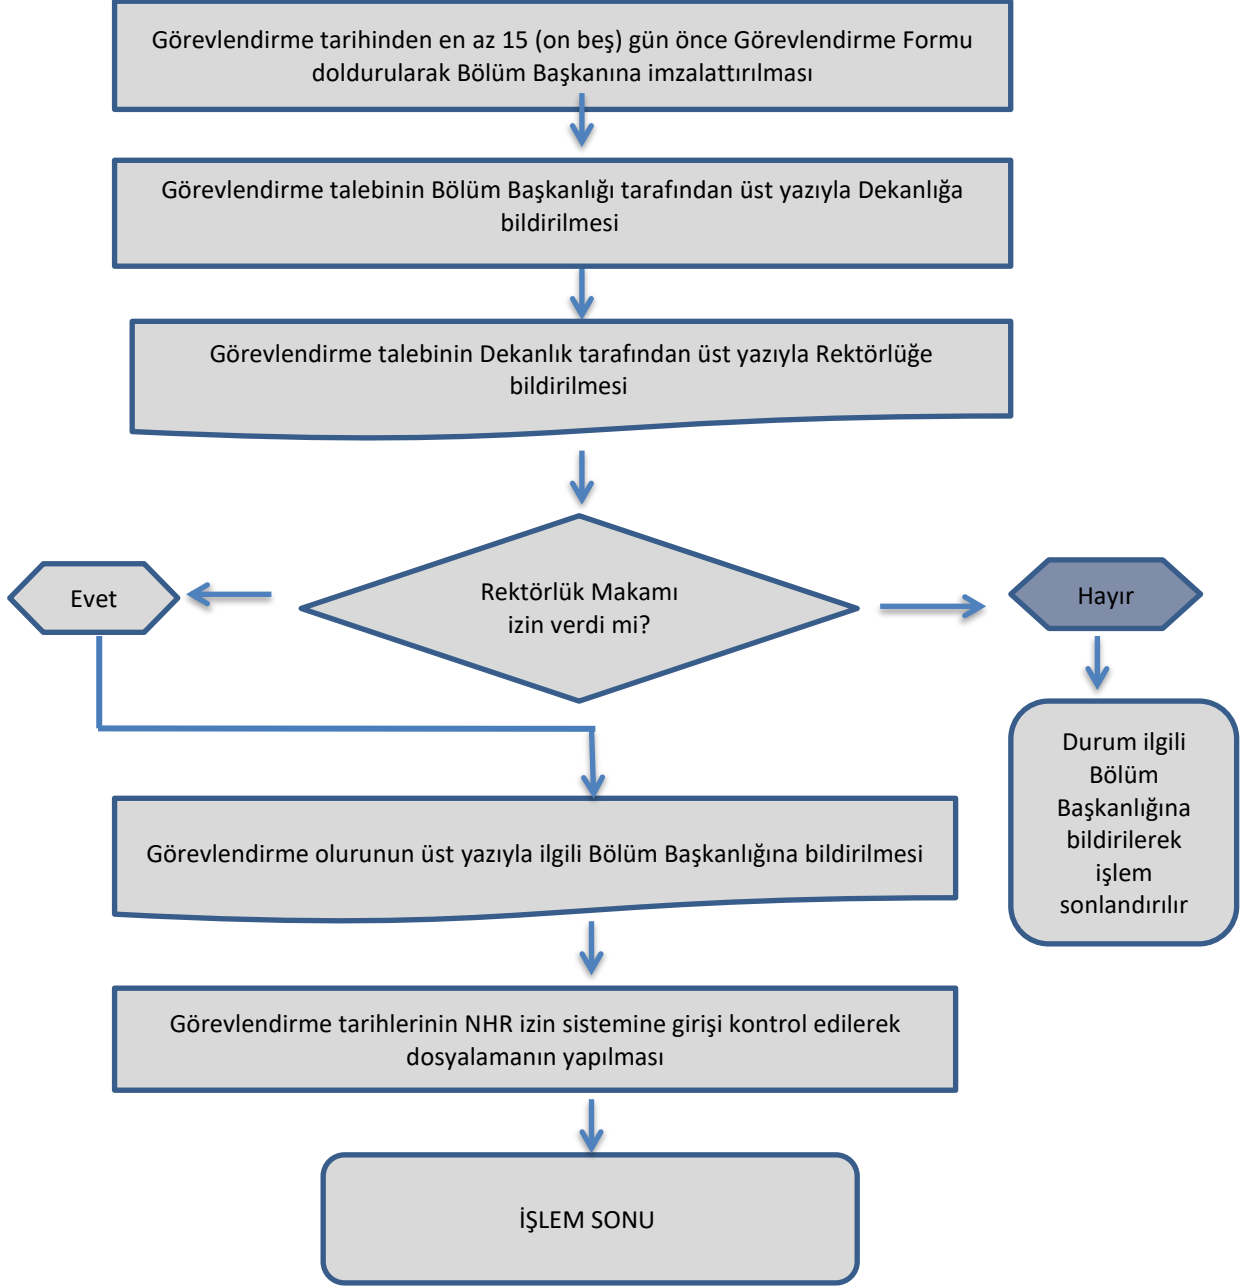

T.C.
KARABÜK ÜNİVERSİTESİ
EDEBİYAT FAKÜLTESİ

39. MADDE GÖREVLENDİRMELERİ

(7 GÜNE KADAR OLAN YOLLUKLUSUZ-YEVMIYESİZ GÖREVLENDİRMELER)

T.C.
KARABÜK ÜNİVERSİTESİ
EDEBİYAT FAKÜLTESİ

39. MADDE GÖREVLENDİRMELERİ

(7-15 GÜN ARASI YOLLUKLUSUZ-YEVMIYESİZ GÖREVLENDİRMELER)

T.C.
KARABÜK ÜNİVERSİTESİ
EDEBİYAT FAKÜLTESİ

39. MADDE GÖREVLENDİRMELERİ

(15 GÜNDEN FAZLA YOLLUKLUSUZ-YEVMIYESİZ GÖREVLENDİRMELER)