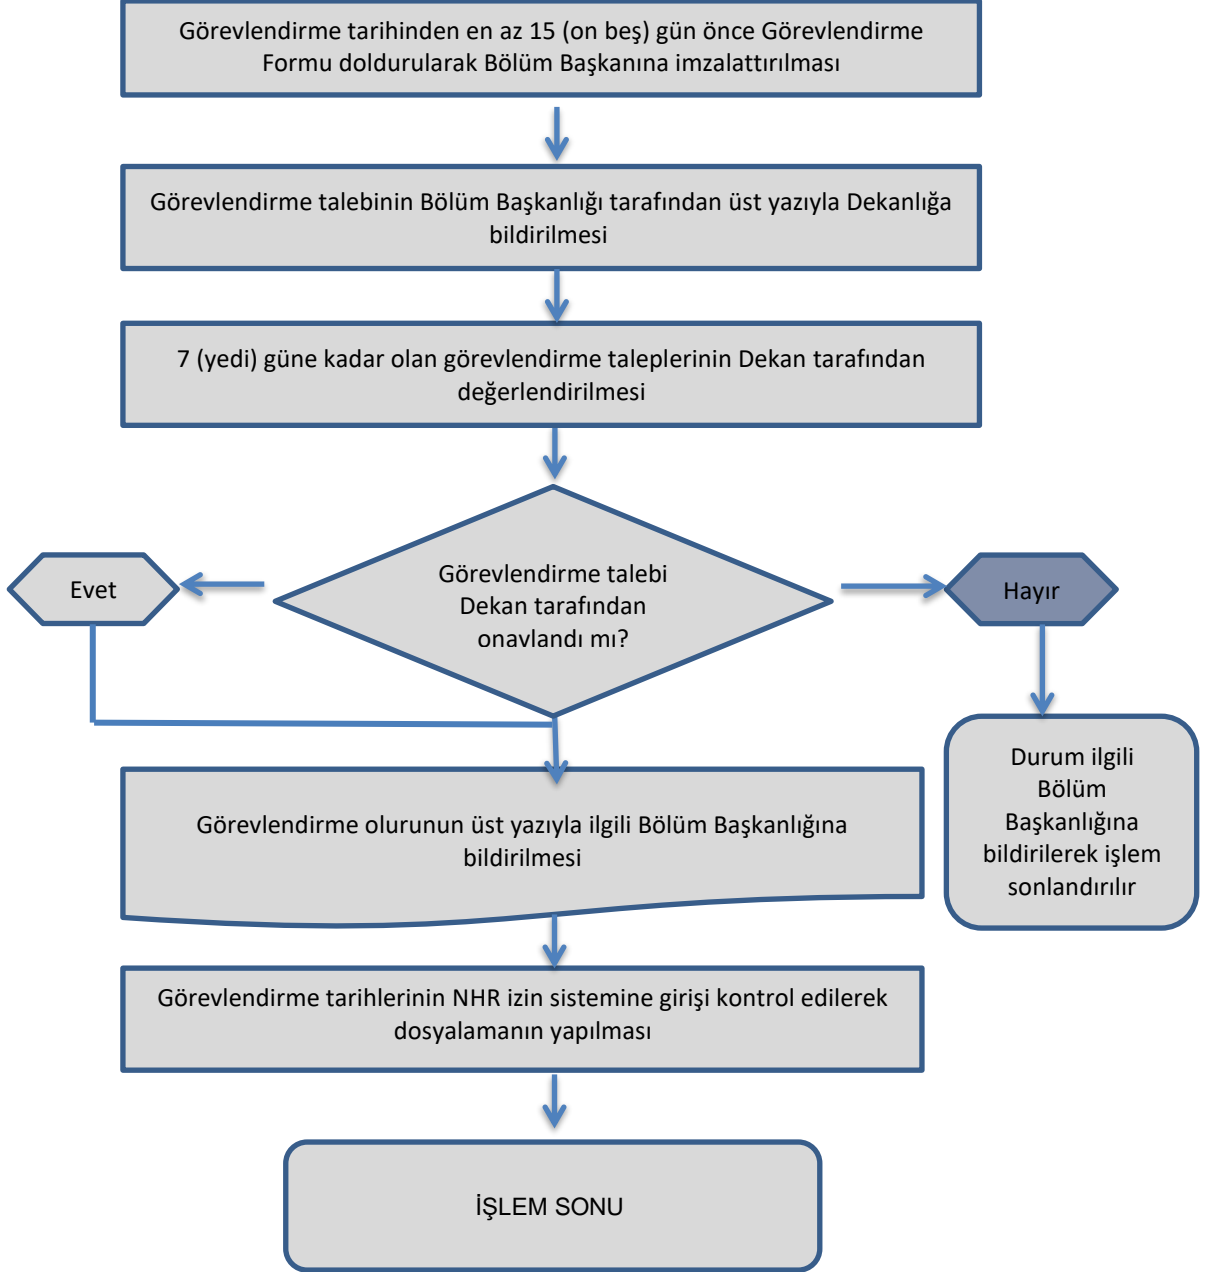

T.C.
KARABÜK ÜNİVERSİTESİ
EDEBİYAT FAKÜLTESİ

39. MADDE GÖREVLENDİRMELERİ

(15 GÜNDEN FAZLA YOLLUKLUSUZ-YEVMIYESİZ GÖREVLENDİRMELER)

T.C.
KARABÜK ÜNİVERSİTESİ
EDEBİYAT FAKÜLTESİ

39. MADDE GÖREVLENDİRMELERİ

(YOLLUKLU-YEVMIYELİ GÖREVLENDİRMELER)

T.C.
KARABÜK ÜNİVERSİTESİ
EDEBİYAT FAKÜLTESİ

39. MADDE GÖREVLENDİRMELERİ

(7 GÜNE KADAR OLAN YOLLUKLUSUZ-YEVMIYESİZ GÖREVLENDİRMELER)

T.C.
KARABÜK ÜNİVERSİTESİ
EDEBİYAT FAKÜLTESİ

39. MADDE GÖREVLENDİRMELERİ

(7-15 GÜN ARASI YOLLUKLUSUZ-YEVMIYESİZ GÖREVLENDİRMELER)

T.C.
KARABÜK ÜNİVERSİTESİ
EDEBİYAT FAKÜLTESİ

39. MADDE GÖREVLENDİRMELERİ

(15 GÜNDEN FAZLA YOLLUKLUSUZ-YEVMIYESİZ GÖREVLENDİRMELER)